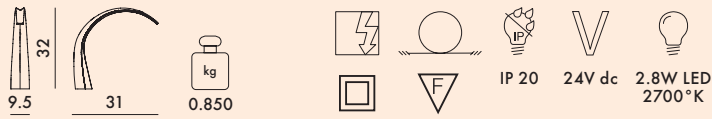

9325/W9325

MATERIAL

Metallic PMMA