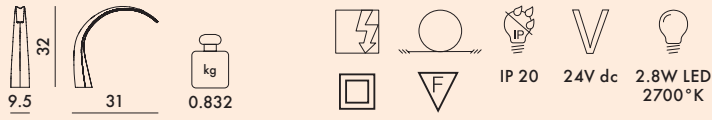

TAJ MINI 2013

Design Ferruccio Laviani

9320/W9320