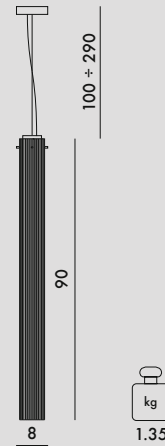

# RIFLY 2014

Design Ludovica + Roberto Palomba

**Kartell** by **LAUFEN**

**9340/9341**  
Transparent  
**9345/9346**  
Metallic

**9360/9361**  
Transparent  
**9365/9366**  
Metallic

**9350/9351**  
Transparent  
**9355/9356**  
Metallic

**9370/9373**  
Transparent

<b>9340/9341</b> <b>9345/9346</b>	1	1.12	0.007	13X13X42
<b>9350/9351</b> <b>9355/9356</b>	1	1.4	0.012	13X13X71
<b>9360/9361</b> <b>9365/9366</b>	1	1.76	0.017	13X13X101
<b>9370/9373</b>	1	0.9	0.007	13X13X42