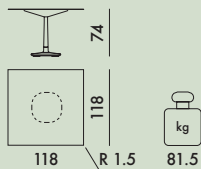

### 4139

Square glass top

	level reached
EN 1022:2005	Compliant
EN 15372:2008 par. 5	Compliant
EN 1730:2000	
6.2	3
6.3	3
6.4	3
6.5	3
6.6	3
6.8	3

<b>4075/4076/4077</b>	1 top	39.0	0.090	106X106X8
	1 leg	25.0	0.512	80X80X80
<b>4134/4135</b>	1 top	54.0	0.125	125X125X8
	1 leg	39.0	0.512	80X80X80
<b>4081/4082/4083</b>	1 top	48.0	0.125	125X125X8
	1 leg	25.0	0.512	80X80X80
<b>4136/4137</b>	1 top	60.0	0.157	140X140X8
	1 leg	39.0	0.512	80X80X80
<b>4138/4139</b>	1 top	57.0	0.125	125X125X8
	1 leg	39.0	0.512	80X80X80