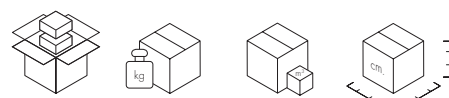

### 4139

Square glass top

	level reached
EN 1022:2005	Compliant
EN 15372:2008 par. 5	Compliant
EN 1730:2000	
6.2	3
6.3	3
6.4	3
6.5	3
6.6	3
6.8	3

<b>4075/4076/4077</b>	1 top	39.0	0.090	106X106X8
	1 leg	25.0	0.512	80X80X80
<b>4134/4135</b>	1 top	54.0	0.125	125X125X8
	1 leg	39.0	0.512	80X80X80
<b>4081/4082/4083</b>	1 top	48.0	0.125	125X125X8
	1 leg	25.0	0.512	80X80X80
<b>4136/4137</b>	1 top	60.0	0.157	140X140X8
	1 leg	39.0	0.512	80X80X80
<b>4138/4139</b>	1 top	57.0	0.125	125X125X8
	1 leg	39.0	0.512	80X80X80