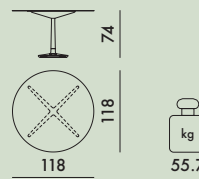

4079

Rounded stoneware top in solid colour

4080

Rounded glass top

	level reached
EN 1022 2005	Compliant
EN 15372:2008 par. 5	Compliant
EN 1730:2000	
6.2	3
6.3	3
6.4	3
6.5	3
6.6	3
6.8	3

4060/4061/4062	1 top	25.0	0.058	85X85X8
	1 leg	17.0	0.589	81X79X92
4066/4067/4068	1 top	22.0	0.058	85X85X8
	1 leg	17.0	0.589	81X79X92