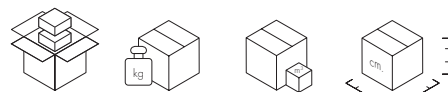

4079

Rounded stoneware top in solid colour

4080

Rounded glass top

	level reached
EN 1022 2005	Compliant
EN 15372:2008 par. 5	Compliant
EN 1730:2000	
6.2	3
6.3	3
6.4	3
6.5	3
6.6	3
6.8	3

4060/4061/4062	1 top	25.0	0.058	85X85X8
	1 leg	17.0	0.589	81X79X92
4066/4067/4068	1 top	22.0	0.058	85X85X8
	1 leg	17.0	0.589	81X79X92