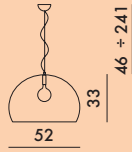

# FL/Y 2002

Design Ferruccio Laviani

kg  
1.58

IP 20  
220-240  
120  
E27  
2700°K  
E26  
SB CFL  
max 25W  
2700°K

9030/9031