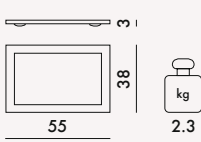

1210

MATERIAL

Transparent or batch-dyed PMMA

TRANSPARENT

B4
Crystal

VF
Smoke

E2
Green

E9
Pink

E4
Blue