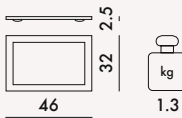

VF
Smoke

E2
Green

E9
Pink

E4
Blue

1201

1211

MATERIAL

Metallic PMMA

METALLIC

XX
Chrome

1200	4	6.7	0.044	55X44X20
1201	4	6.7	0.044	55X44X20
1210	4	11.0	0.065	64X46X22
1211	4	11.0	0.065	64X46X22