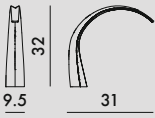

TAJ MINI 2013

Design Ferruccio Laviani

9320/W9320