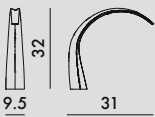

E5
White

E6
Black

20
Light blue

9325/W9325

MATERIAL

Metallic PMMA

METALLIC

GG
Gold