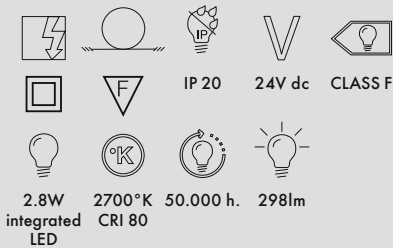

E5
White

E6
Black

20
Light blue

9325/W9325

MATERIAL

Metallic PMMA

METALLIC

GG
Gold