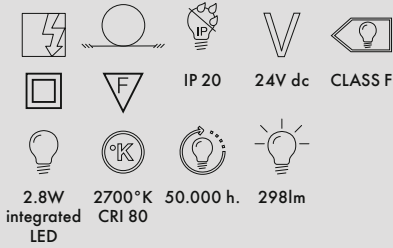

TAJ MINI 2013

Design Ferruccio Laviani

9320/W9320

MATERIAL

Mass-dyed or transparent PMMA

TRANSPARENT

B4
Crystal

MMT

E5
White

E6
Black

20
Light blue