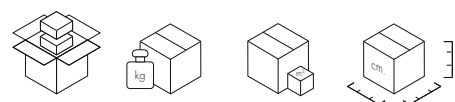

PIAZZA 2018

Design Fabio Novembre

1441

kg
1.25

MATERIAL

Transparent or mass-dyed thermoplastic technopolymer

- OPAQUE
- 
 07
 Grey
 - 
 TE
 Terracotta
 - 
 DA
 Beige
 - 
 03
 White
 - 
 09
 Black
- TRANSPARENT
- 
 B4
 Crystal