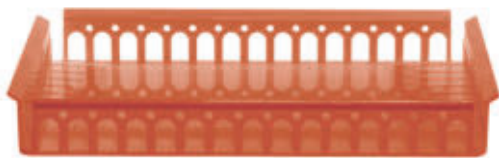

PIAZZA 2018

Design Fabio Novembre

1441

kg
1.25

MATERIAL

Transparent or mass-dyed thermoplastic technopolymer

- OPAQUE
- 
 07
 Grey
 - 
 TE
 Terracotta
 - 
 DA
 Beige
 - 
 03
 White
 - 
 09
 Black
- TRANSPARENT
- 
 B4
 Crystal

1441

1

2.0

0.022

52X10X42