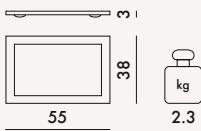

1210

MATERIAL

Transparent or batch-dyed PMMA

TRANSPARENT

B4
Crystal

VF
Smoke

E2
Green

E9
Pink

E4
Blue