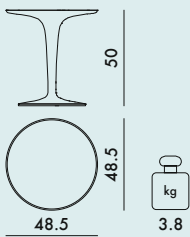

8610
TipTop Kids

MATERIAL

Transparent or batch-dyed PMMA

TRANSPARENT

BB
Transparent
Dinosaur

AA
Transparent
Drawing

8600
TipTop Mono

MATERIAL

Batch-dyed PMMA

MAT

03
Glossy
white

09
Glossy
black

8610	1	5.4	0.146	54X52X52
8600	1	5.4	0.146	54X52X52