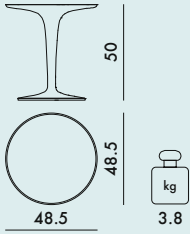

8610
TipTop Kids

MATERIAL

Transparent or batch-dyed PMMA

TRANSPARENT

BB
Transparent
Dinosaur

AA
Transparent
Drawing

8600
TipTop Mono

MATERIAL

Batch-dyed PMMA

MAT

03
Glossy
white

09
Glossy
black

8610	1	5.4	0.146	54X52X52
8600	1	5.4	0.146	54X52X52