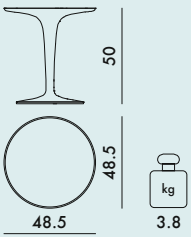

8605
Glass top

MATERIAL

Transparent or batch-dyed PMMA

MAT

8600
TipTop Mono

MATERIAL

Batch-dyed PMMA

MAT

8605	1	5.93	0.146	54X52X52
8600	1	5.4	0.146	54X52X52