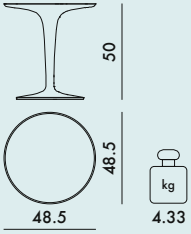

8605
Glass top

MATERIAL

Transparent or batch-dyed PMMA

MAT

8600
TipTop Mono

MATERIAL

Batch-dyed PMMA

MAT

8605	1	5.93	0.146	54X52X52
8600	1	5.4	0.146	54X52X52