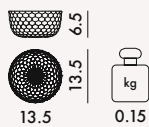

JELLIES FAMILY 2014

Design Patricia Urquiola

1499

1494

1495

1496

1497

1499	4	0.93	0.007	31X8X31
1494	4	1.03	0.005	26X7X26
1495	4	1.92	0.008	31X8X31
1496	4	1.47	0.008	27X11X27
1497	4	2.96	0.008	37X7X37