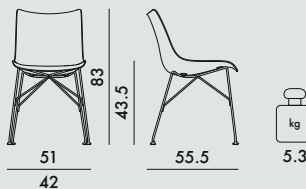

## 4911

h. seat 43.5 cm. - Basic Veneer

## 4912

h. seat 43.5 cm. - Slatted Ash

## 5911

h. seat 41.5 cm. - Basic Veneer

## 5912

h. seat 41.5 cm. - Slatted Ash