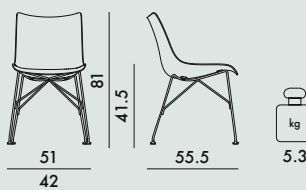

## 4911

h. seat 43.5 cm. - Basic Veneer

## 4912

h. seat 43.5 cm. - Slatted Ash

## 5911

h. seat 41.5 cm. - Basic Veneer

## 5912

h. seat 41.5 cm. - Slatted Ash