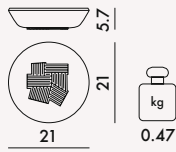

TRAMA 2017

Design Patricia Urquiola

1517

1516

1515

1518

1519

MATERIAL

Melamine

OPAQUE

GS
Dark gray

NA
Anthracite

TE
Terracotta

Item	Quantity	Weight (kg)	Volume (cm³)	Dimensions (cm)
1517	4	2.2	0.007	22X23.5X13.5
1516	4	2.2	0.007	30.5X28.5X8.5
1515	4	2.8	0.007	35X33X6
1518	4	0.75	0.002	19X17X6.5
1519	4	1.15	0.004	15X16.5X17