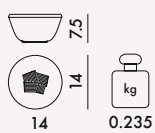

1519

MATERIAL

Melamine

OPAQUE

GS
Dark gray

NA
Anthracite

TE
Terracotta