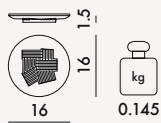

TRAMA 2017

Design Patricia Urquiola

1517

1516

1515

1518

1519

MATERIAL

Melamine

OPAQUE

GS
Dark gray

NA
Anthracite

TE
Terracotta

Item	Quantity	Weight (kg)	Volume (cm³)	Dimensions (cm)
1517	4	2.2	0.007	22X23.5X13.5
1516	4	2.2	0.007	30.5X28.5X8.5
1515	4	2.8	0.007	35X33X6
1518	4	0.75	0.002	19X17X6.5
1519	4	1.15	0.004	15X16.5X17