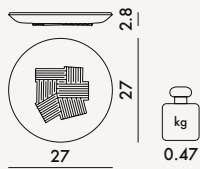

TRAMA 2017

Design Patricia Urquiola

1517

1516

1515

1518

1519

MATERIAL

Melamine

OPAQUE

GS
Dark gray

NA
Anthracite

TE
Terracotta

Item	Quantity	Weight (kg)	Volume (cm³)	Dimensions (cm)
1517	4	2.2	0.007	22X23.5X13.5
1516	4	2.2	0.007	30.5X28.5X8.5
1515	4	2.8	0.007	35X33X6
1518	4	0.75	0.002	19X17X6.5
1519	4	1.15	0.004	15X16.5X17