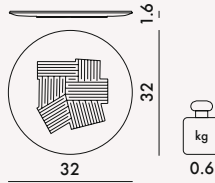

TRAMA 2017

Design Patricia Urquiola

1517

1516

1515

1518

1519

MATERIAL

Melamine

OPAQUE

GS
Dark gray

NA
Anthracite

TE
Terracotta

Item	Quantity	Weight (kg)	Volume (cm³)	Dimensions (cm)
1517	4	2.2	0.007	22X23.5X13.5
1516	4	2.2	0.007	30.5X28.5X8.5
1515	4	2.8	0.007	35X33X6
1518	4	0.75	0.002	19X17X6.5
1519	4	1.15	0.004	15X16.5X17