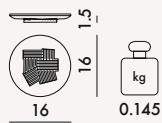

TRAMA 2017

Design Patricia Urquiola

1517

1516

1515

1518

1519

MATERIAL

Melamine

OPAQUE

GC
Light gray

GS
Dark gray

NA
Anthracite

TE
Terracotta

Item	Quantity	Weight (kg)	Volume (cm³)	Dimensions (cm)
1517	4	2.2	0.007	22X23.5X13.5
1516	4	2.2	0.007	30.5X28.5X8.5
1515	4	2.8	0.007	35X33X6
1518	4	0.75	0.002	19X17X6.5
1519	4	1.15	0.004	15X16.5X17