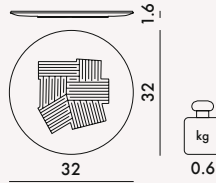

TRAMA 2017

Design Patricia Urquiola

1517

1516

1515

1518

1519

MATERIAL

Melamine

OPAQUE

GC
Light gray

GS
Dark gray

NA
Anthracite

TE
Terracotta

Item	Quantity	Weight (kg)	Volume (cm³)	Dimensions (cm)
1517	4	2.2	0.007	22X23.5X13.5
1516	4	2.2	0.007	30.5X28.5X8.5
1515	4	2.8	0.007	35X33X6
1518	4	0.75	0.002	19X17X6.5
1519	4	1.15	0.004	15X16.5X17