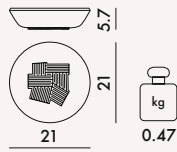

TRAMA 2017

Design Patricia Urquiola

1517

1516

1515

1518

1519

MATERIAL

Melamine

OPAQUE

GC
Light gray

GS
Dark gray

NA
Anthracite

TE
Terracotta

Item	Quantity	Weight (kg)	Volume (cm³)	Dimensions (cm)
1517	4	2.2	0.007	22X23.5X13.5
1516	4	2.2	0.007	30.5X28.5X8.5
1515	4	2.8	0.007	35X33X6
1518	4	0.75	0.002	19X17X6.5
1519	4	1.15	0.004	15X16.5X17