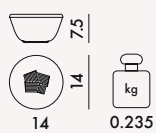

## MATERIAL

Melamine

OPAQUE

GC  
Light gray

GS  
Dark gray

NA  
Anthracite

TE  
Terracotta

Item	Quantity	Weight (kg)	Volume (cm³)	Dimensions (cm)
1517	4	2.2	0.007	22X23.5X13.5
1516	4	2.2	0.007	30.5X28.5X8.5
1515	4	2.8	0.007	35X33X6
1518	4	0.75	0.002	19X17X6.5
1519	4	1.15	0.004	15X16.5X17