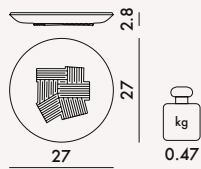

TRAMA 2017

Design Patricia Urquiola

1517

1516

1515

1518

1519

MATERIAL

Melamine

OPAQUE

GC
Light gray

GS
Dark gray

NA
Anthracite

TE
Terracotta

Item	Quantity	Weight (kg)	Volume (cm³)	Dimensions (cm)
1517	4	2.2	0.007	22X23.5X13.5
1516	4	2.2	0.007	30.5X28.5X8.5
1515	4	2.8	0.007	35X33X6
1518	4	0.75	0.002	19X17X6.5
1519	4	1.15	0.004	15X16.5X17