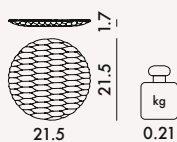

JELLIES FAMILY 2014

Design Patricia Urquiola

1499

1494

1495

1496

1497

Item	Quantity	Weight (kg)	Volume (cm³)	Dimensions (cm)
1499	4	0.93	0.007	31X8X31
1494	4	1.03	0.005	26X7X26
1495	4	1.92	0.008	31X8X31
1496	4	1.47	0.008	27X11X27
1497	4	2.96	0.008	37X7X37