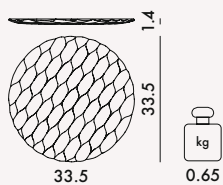

JELLIES FAMILY 2014

Design Patricia Urquiola

1499

1494

1495

1496

1497

Item	Quantity	Weight (kg)	Volume (cm³)	Dimensions (cm)
1499	4	0.93	0.007	31X8X31
1494	4	1.03	0.005	26X7X26
1495	4	1.92	0.008	31X8X31
1496	4	1.47	0.008	27X11X27
1497	4	2.96	0.008	37X7X37