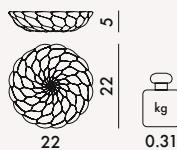

JELLIES FAMILY 2014

Design Patricia Urquiola

1499

1494

1495

1496

1497

Item	Quantity	Weight (kg)	Volume (cm³)	Dimensions (cm)
1499	4	0.93	0.007	31X8X31
1494	4	1.03	0.005	26X7X26
1495	4	1.92	0.008	31X8X31
1496	4	1.47	0.008	27X11X27
1497	4	2.96	0.008	37X7X37