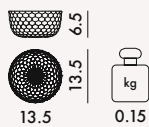

JELLIES FAMILY 2014

Design Patricia Urquiola

1499

1494

1495

1496

1497

Item	Quantity	Weight (kg)	Volume (cm³)	Dimensions (cm)
1499	4	0.93	0.007	31X8X31
1494	4	1.03	0.005	26X7X26
1495	4	1.92	0.008	31X8X31
1496	4	1.47	0.008	27X11X27
1497	4	2.96	0.008	37X7X37