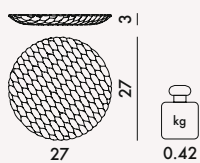

JELLIES FAMILY 2014

Design Patricia Urquiola

1499

1494

1495

1496

1497

Item	Quantity	Weight (kg)	Volume (cm³)	Dimensions (cm)
1499	4	0.93	0.007	31X8X31
1494	4	1.03	0.005	26X7X26
1495	4	1.92	0.008	31X8X31
1496	4	1.47	0.008	27X11X27
1497	4	2.96	0.008	37X7X37