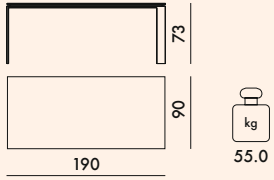

## 4514

Soft touch width: 90 cm

## 4514

1 top  
1 structure

42.0  
22.0

0.144  
0.182

202X7X102  
80X95X24