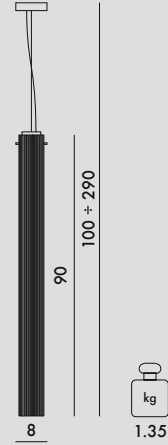

RIFLY 2014

Design Ludovica + Roberto Palomba

Kartell by **LAUFEN**

9340
Transparent

9345
Metallic

9350
Transparent

9355
Metallic

9360
Transparent

9365
Metallic

9370
Transparent

9340/9345	1	1.12	0.007	13X13X42
9350/9355	1	1.4	0.012	13X13X71
9360/9365	1	1.76	0.017	13X13X101
9370	1	0.9	0.007	13X13X42