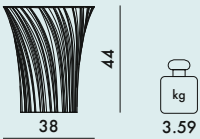

SPARKLE 2014

Design Tokujin Yoshioka

8805 Tavolino

8818 Sgabello

MATERIALE

PMMA trasparente o colorato in massa

TRASPARENTI

8805	1	5.35	0.114	51X44X51
8818	1	4.77	0.099	44X51X44

livello raggiunto
sgabello

EN 1022:2005	Conforme
EN 1728:2012	
6.15	L1
6.17	L2

livello raggiunto
tavolino

EN 1730:00	Conforme
EN 15372:2008	
6.2	(livello massimo) 3
6.3	(livello massimo) 3
6.4	(livello massimo) 3
6.5	(livello massimo) 3
6.6	(livello massimo) 3