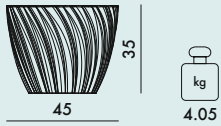

SPARKLE 2014

Design Tokujin Yoshioka

8805 Tavolino

8818 Sgabello

MATERIALE

PMMA trasparente o colorato in massa

TRASPARENTI

8805	1	5.35	0.114	51X44X51
8818	1	4.77	0.099	44X51X44

livello raggiunto
sgabello

EN 1022:2005	Conforme
EN 1728:2012	
6.15	L1
6.17	L2

livello raggiunto
tavolino

EN 1730:00	Conforme
EN 15372:2008	
6.2	(livello massimo) 3
6.3	(livello massimo) 3
6.4	(livello massimo) 3
6.5	(livello massimo) 3
6.6	(livello massimo) 3