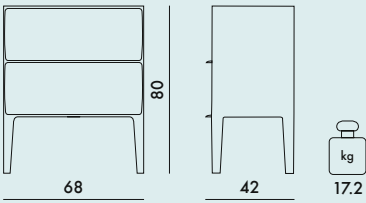

**3220**  
Small Ghost Buster

**3210**  
Ghost Buster

**MATERIAL**

Transparent or batch-dyed PMMA

TRANSPARENT

B4  
Crystal

V9  
Smoke

MAT

E5  
White

E6  
Black

**3220**

<b>3220</b>	1	8.12	0.144	51X69X41
<b>3210</b>	1	20.2	0.347	80X85X51