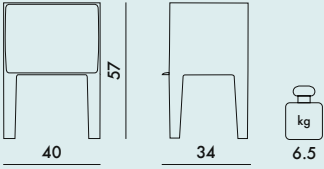

**3220**  
Small Ghost Buster

**3210**  
Ghost Buster

**MATERIAL**

Transparent or batch-dyed PMMA

TRANSPARENT

B4  
Crystal

V9  
Smoke

MAT

E5  
White

E6  
Black

**3220**

<b>3220</b>	1	8.12	0.144	51X69X41
<b>3210</b>	1	20.2	0.347	80X85X51